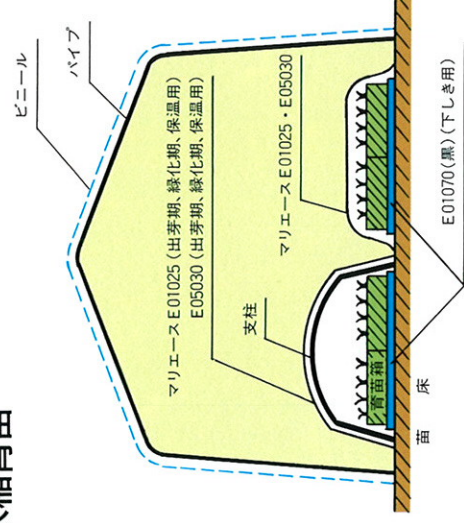

育苗・下敷用

業務用資料

マリエース[®]

ポリエステル100%長繊維不織布
旭化成スパンポンド 限りない対応力 **エムアース** 使用

品番：E01070黒

〈マリエースの効果〉

- 根が地面に入り込まないので、鉢物や育苗ポット、育苗箱などの移動が簡単です。
- 灌水または雨水による泥はねを防止します。
- 繊維状シートですので透水性に優れ、鉢底より鉢内の停滞水を吸い出します。
- 黒タイプなので防草効果があり、雑草を防ぎます。
- 耐久性に優れ、繰り返し使用できます。

〈使用作物〉 鉢物・ソ菜・水稻 他

防草、排水、根切防止に！

水稻育苗

〈マリエースの規格〉

品 番	幅 (cm)	巻 き (m)
E01070 黒	120	150 180 100

※ 特殊巾については御相談下さい。

● 商品のお問い合わせは ———

取扱店